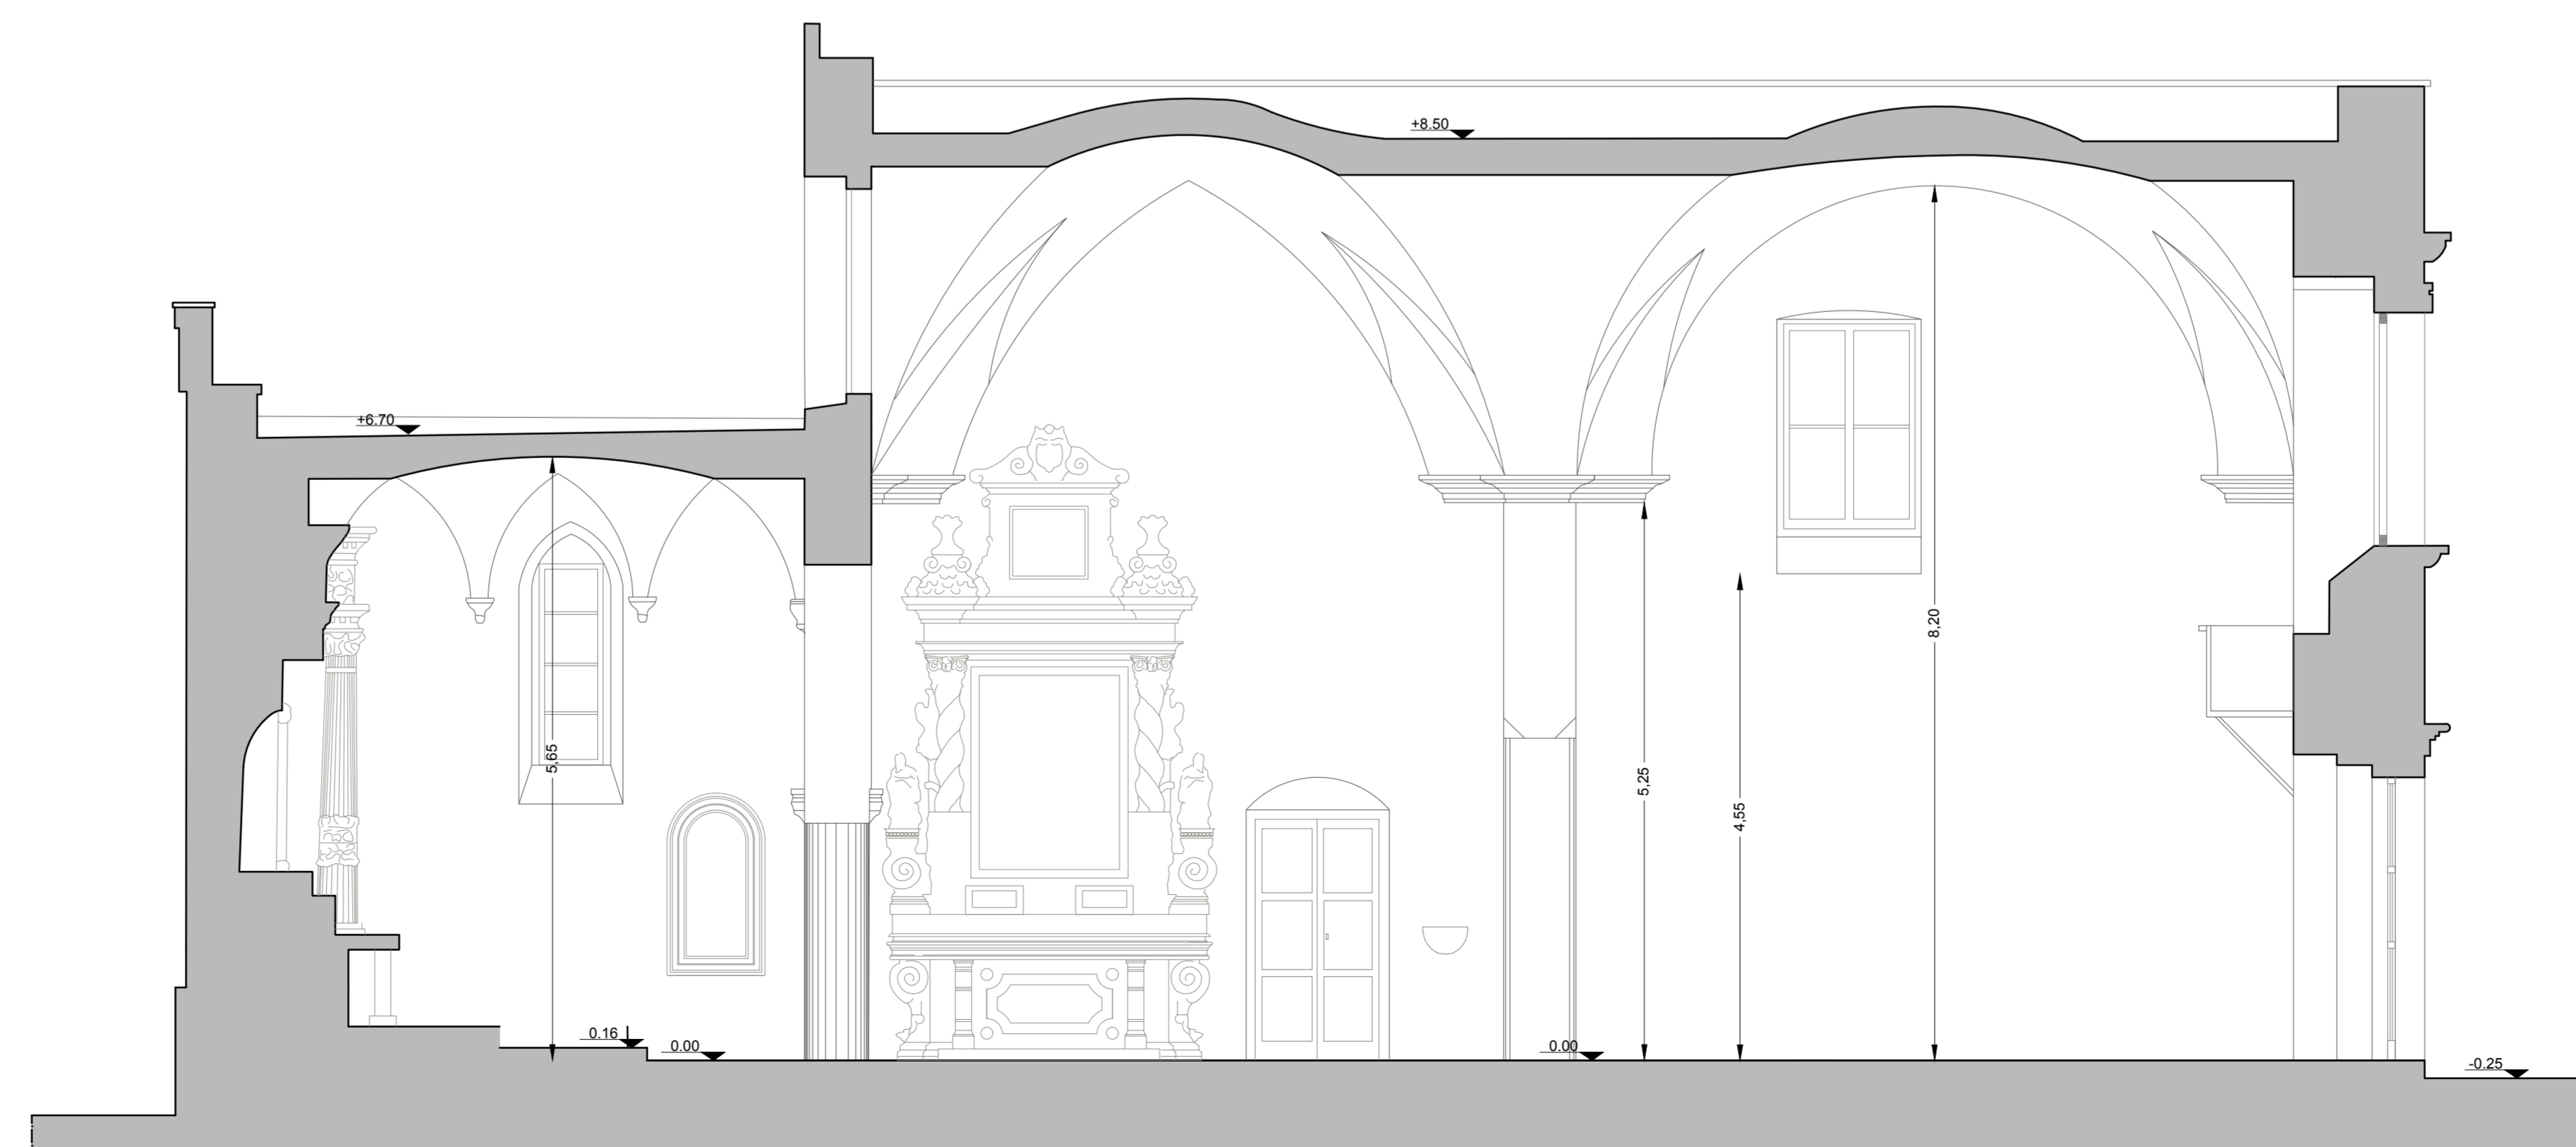

SEZIONE AA'

SEZIONE DD'