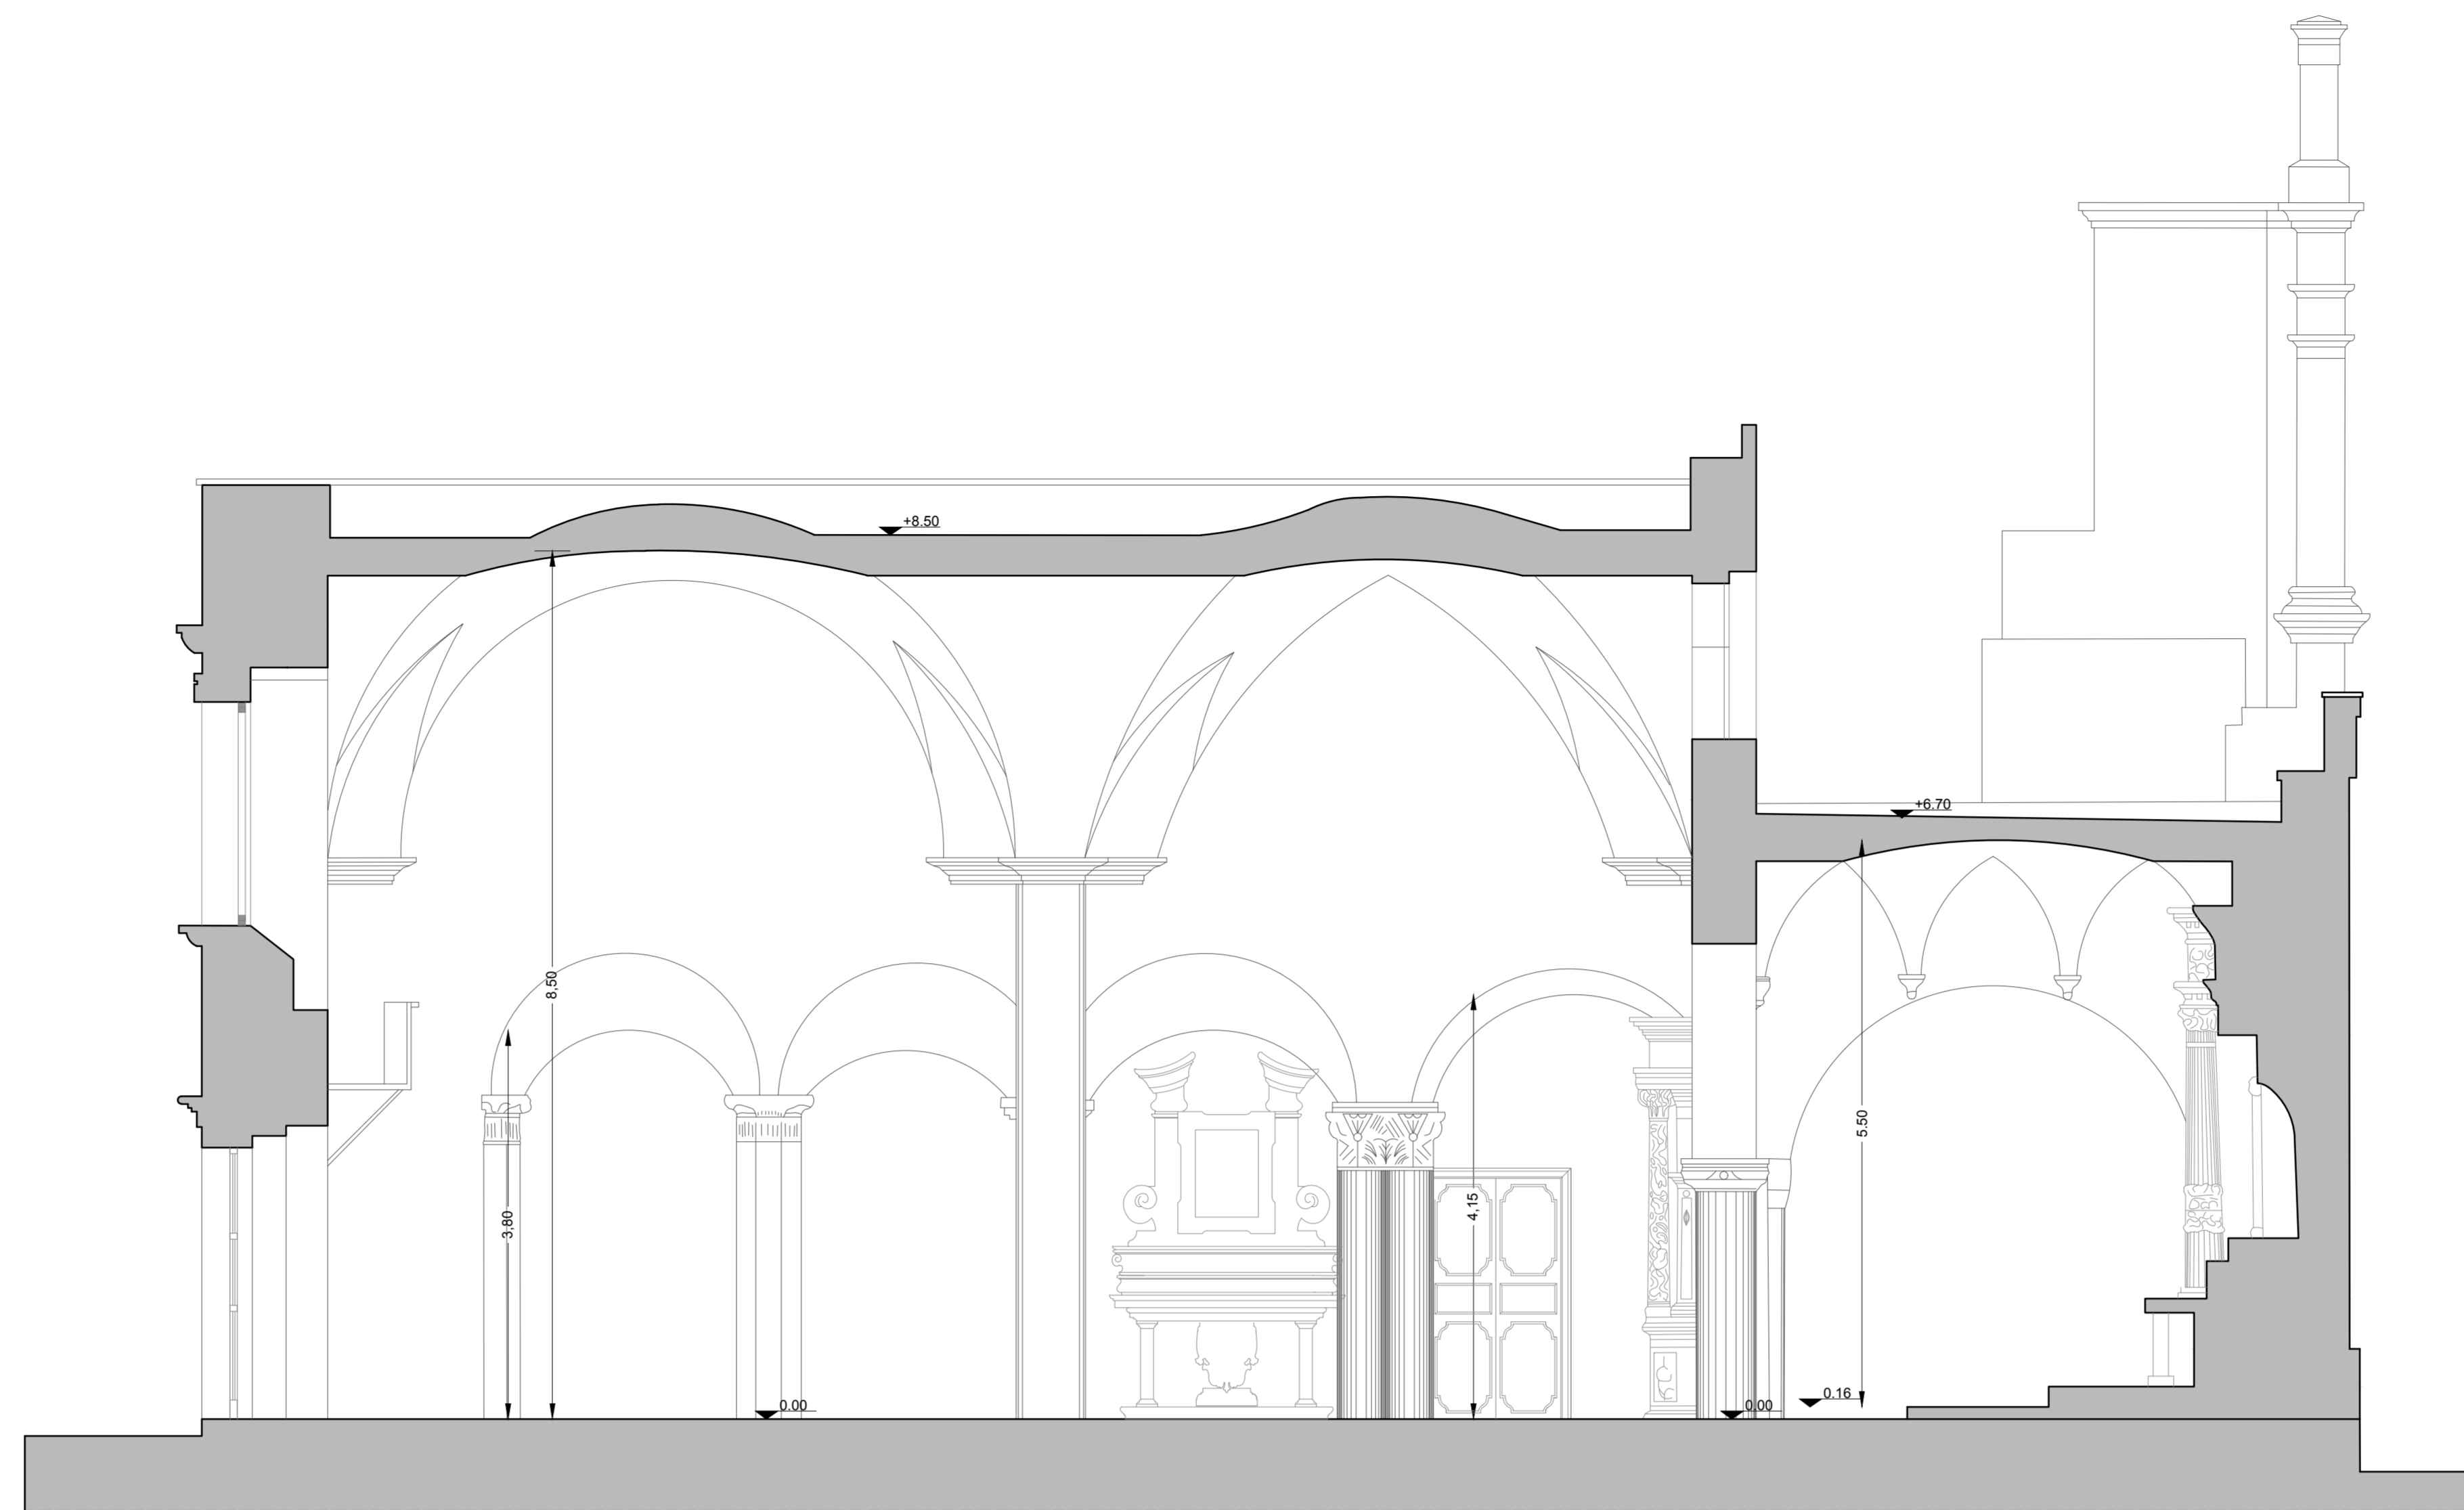

COMUNE DI ARNESANO

Provincia di Lecce

Attuazione SISUS (OT IX - azione 9.14) mediante un intervento di "Recupero e rifunzionalizzazione Cappella dell'Annunziata"

Importo complessivo del progetto : € 500.000,00

PROGETTO ESECUTIVO

Elaborato: **ARCH.04**
RILIEVO STATO DI FATTO - rilievo metrico
Sezioni - scala 1:50

Data:
APRILE 2020

Progettista:
Arch. Luigi Maniglio

Collaboratori:
Arch. Giorgia Maggiore D.ssa Giorgia Maniglio

Il Sindaco:
Avv. Emanuele Solazzo

Il R.U.P. :
Arch. Emanuela Marulli

Spazio apposito per timbri e firme di ufficio

SEZIONE AA'