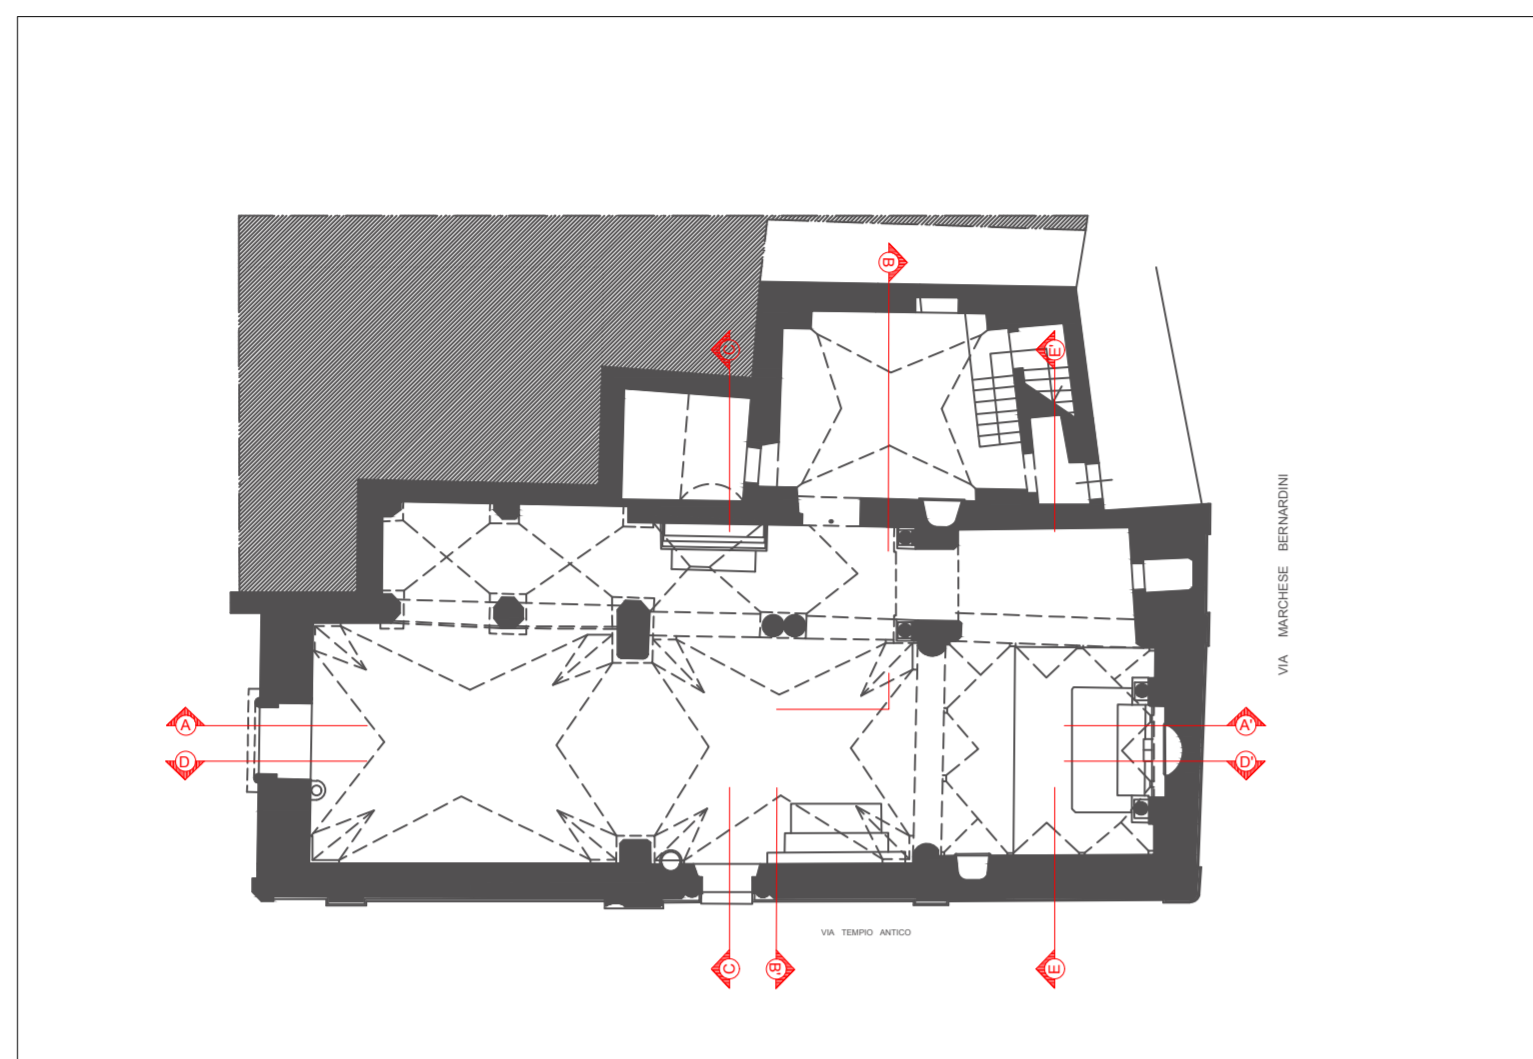

COMUNE DI ARNESANO

Provincia di Lecce

Attuazione SISUS (OT IX - azione 9.14) mediante un intervento di "Recupero e rifunzionalizzazione Cappella dell'Annunziata"

Importo complessivo del progetto : € 500.000,00

PROGETTO ESECUTIVO

Elaborato: **ARCH.04**
RILIEVO STATO DI FATTO - rilievo metrico
Sezioni - scala 1:50

Data:
APRILE 2020

Progettista:
Arch. Luigi Maniglio

Collaboratori:
Arch. Giorgia Maggiore D.ssa Giorgia Maniglio

Il Sindaco:
Avv. Emanuele Solazzo

Il R.U.P. :
Arch. Emanuela Marulli

Spazio apposito per timbri e firme di ufficio

SEZIONE AA'