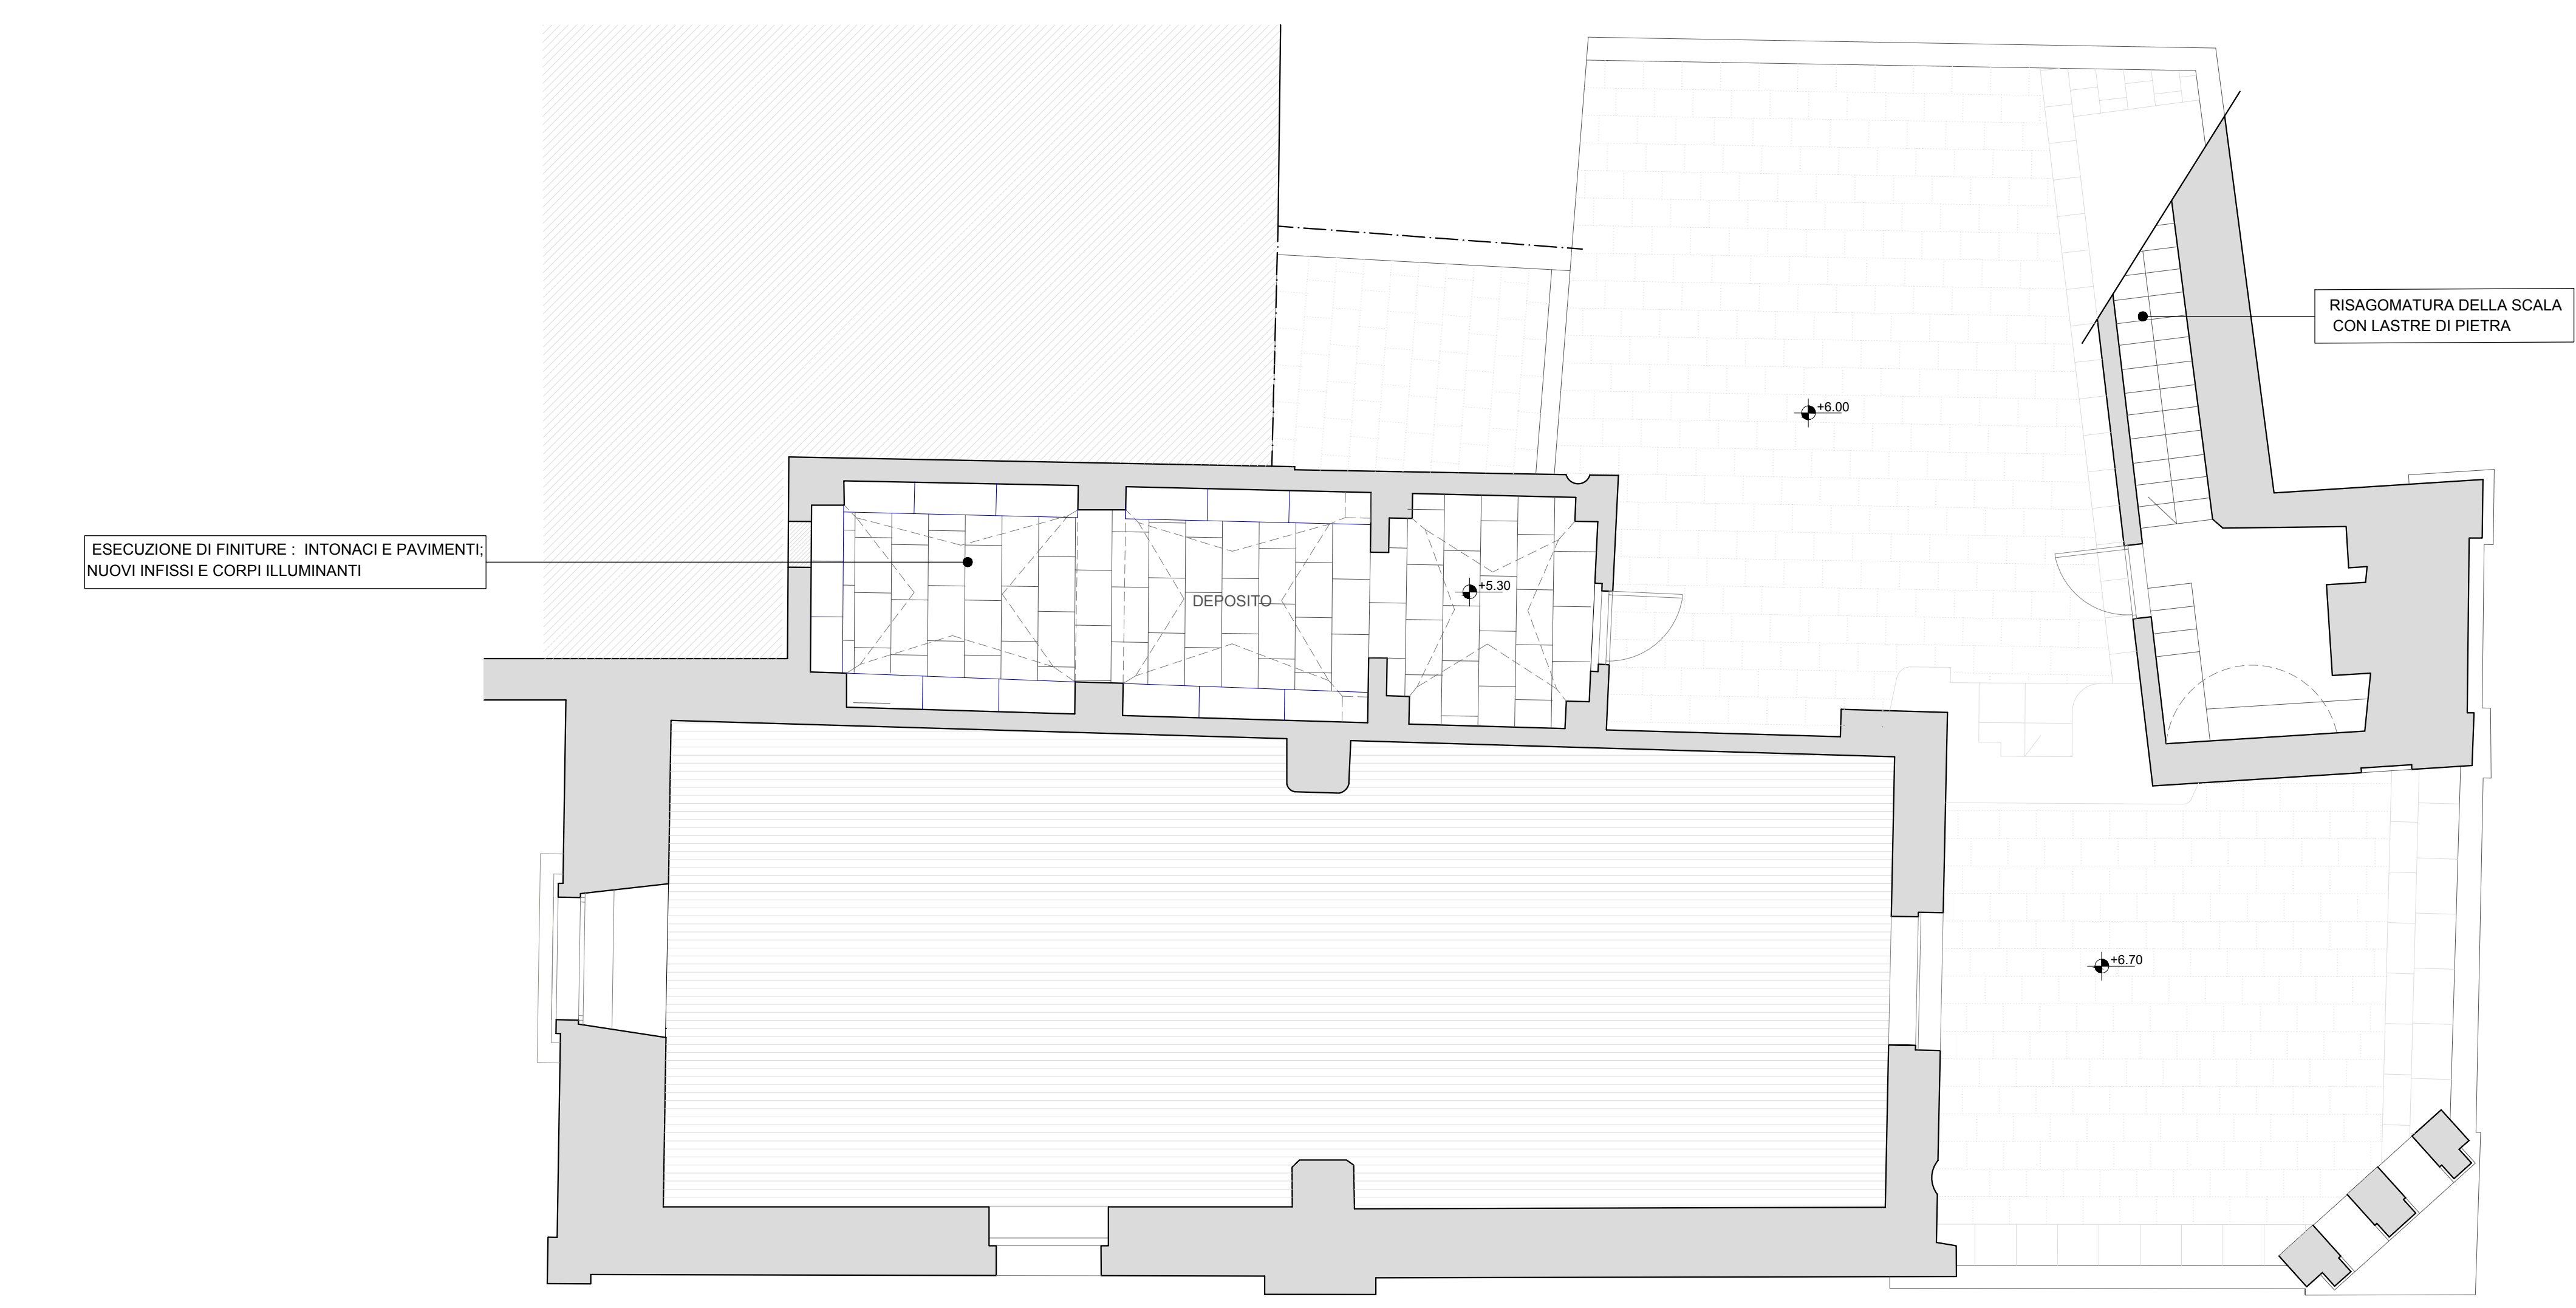

## PROGETTO ESECUTIVO

Elaborato:

ARCH.10

**PROGETTO ARCHITETTONICO** - interventi e layout  
Pianta piano terra - Pianta a quota +5,30 - scala 1:50

Data:

APRILE 2020

Progettista:

Arch. Luigi Maniglio

Collaboratori:

Arch. Giorgia Maggiore D.ssa Giorgia Maniglio

Il Sindaco:

Avv. Emanuele Solazzo

Il R.U.P. :

Arch. Emanuela Marulli:

*Spazio apposito per timbri e firme di ufficio*

Pianta piano terra

Pianta a quota +5.30