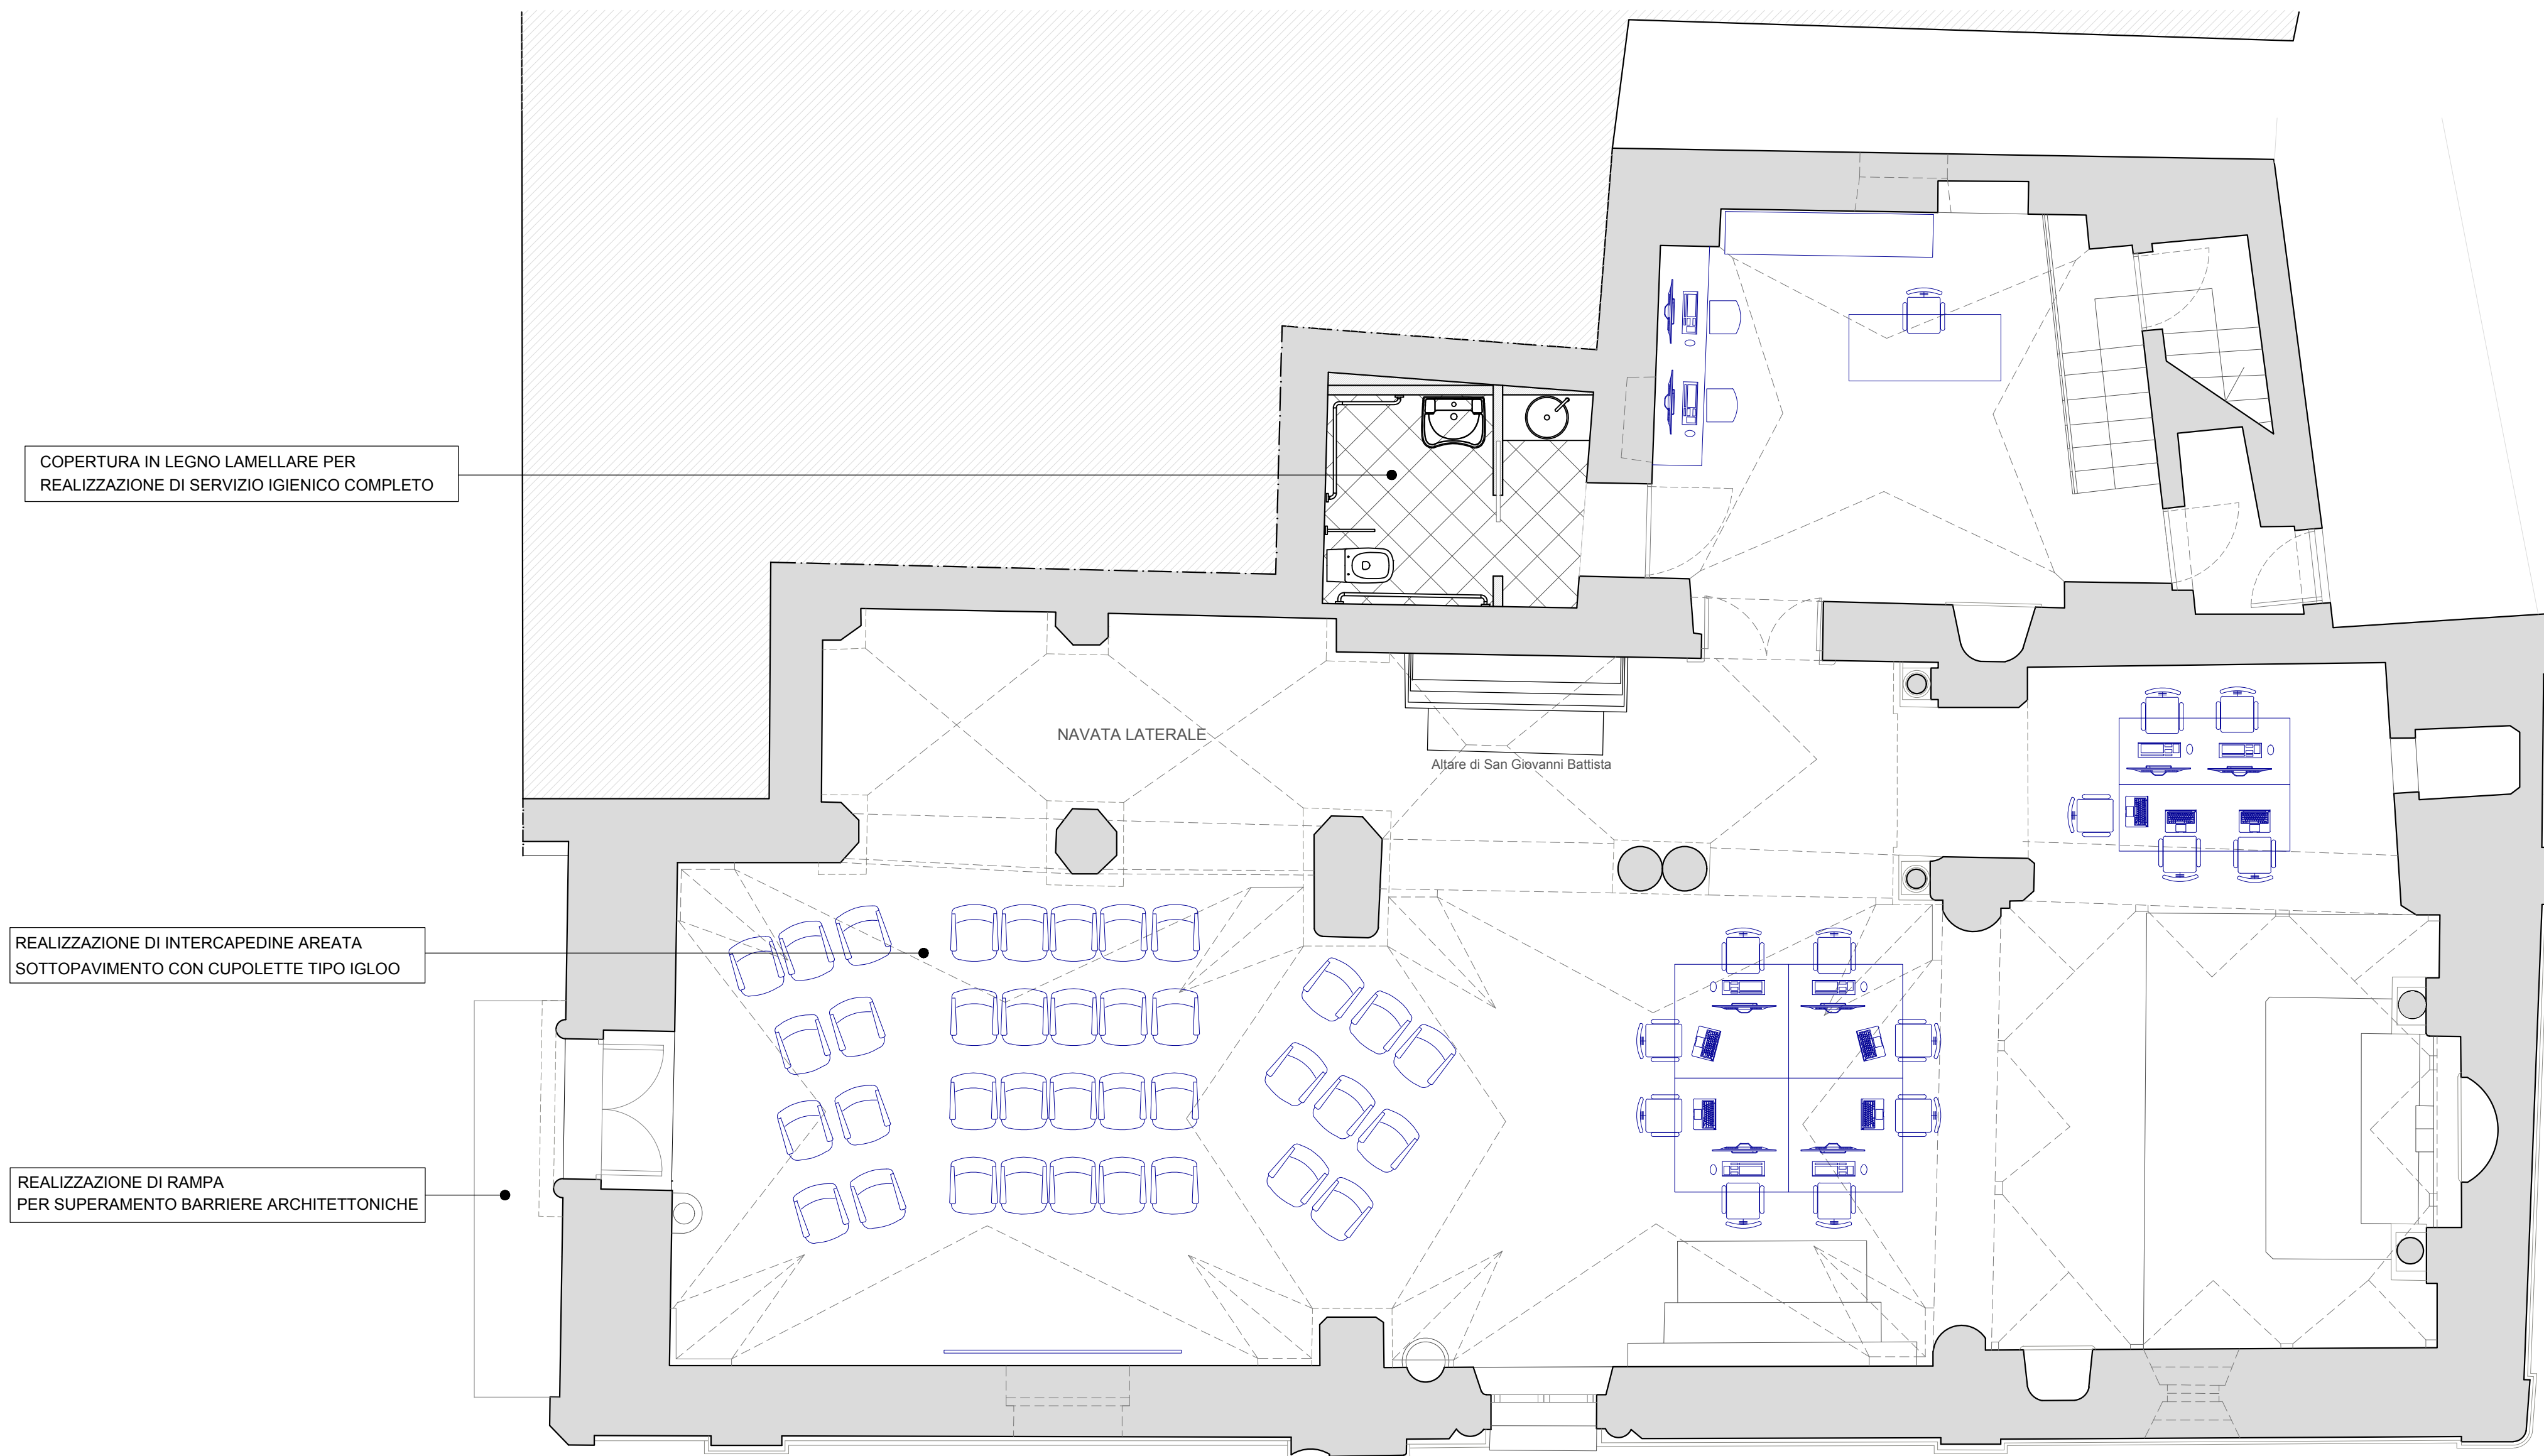

Attuazione SISUS (OT IX - azione 9.14) mediante un intervento di **"Recupero e rifunzionalizzazione Cappella dell'Annunziata"**

Importo complessivo del progetto : € 500.000,00

## PROGETTO ESECUTIVO

Elaborato:

ARCH.10

**PROGETTO ARCHITETTONICO** - interventi e layout  
Pianta piano terra - Pianta a quota +5,30 - scala 1:50

Data:

APRILE 2020

Progettista:

Arch. Luigi Maniglio

Collaboratori:

Arch. Giorgia Maggiore D.ssa Giorgia Maniglio

Il Sindaco:

Avv. Emanuele Solazzo

Il R.U.P. :

Arch. Emanuela Marulli:

*Spazio apposito per timbri e firme di ufficio*

Pianta piano terra

Pianta a quota +5.30